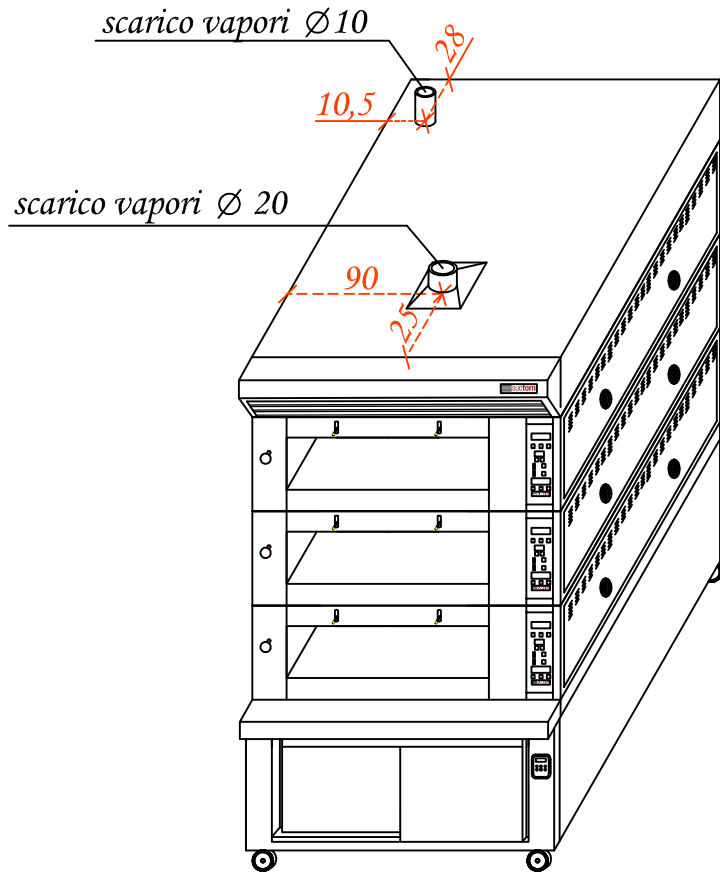

PN-20

Vista frontale

Vista laterale

Misure espresse: cm	Modello Componibile: 3 Camere PN-20
Data elaborazione: 12/6/2017	Alimentazione: 400V/3 +N
Disegnato da: Leonardo Piccolo	Potenza max assorbita/hi: 14 kw cad.
 sudforni Il circonda di calore	Cavo alimentazione: H07 RN-F