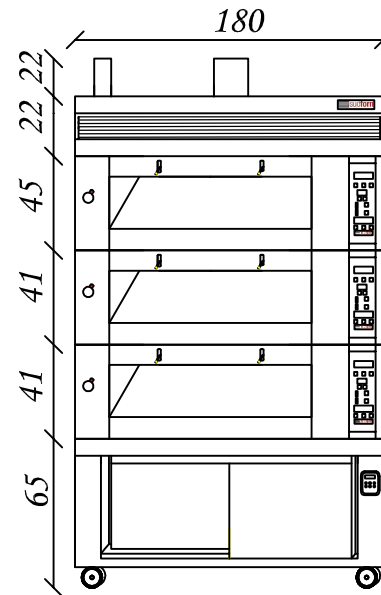

PN-20

Vista frontale

Vista laterale

Misure espresse: cm	Modello Componibile: 3 Camere PN-20
Data elaborazione: 12/6/2017	Alimentazione: 400V/3 +N
Disegnato da: Leonardo Piccolo	Potenza max assorbita/hi: 14 kw cad.
 sudforni Il circonda di calore	Cavo alimentazione: H07 RN-F