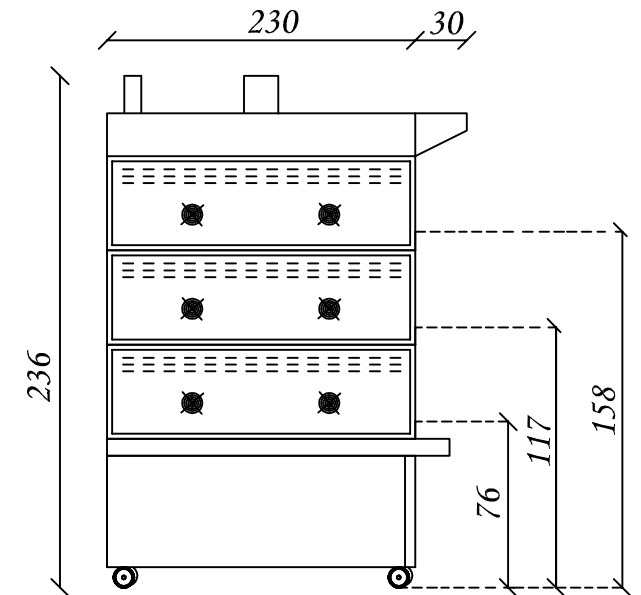

PN-20

Vista frontale

Vista laterale

Misure espresse: cm	Modello Componibile: 3 Camere PN-20
Data elaborazione: 12/6/2017	Alimentazione: 400V/3 +N
Disegnato da: Leonardo Piccolo	Potenza max assorbita/hi: 14 kw cad.
 sudforni Il circonda di calore	Cavo alimentazione: H07 RN-F