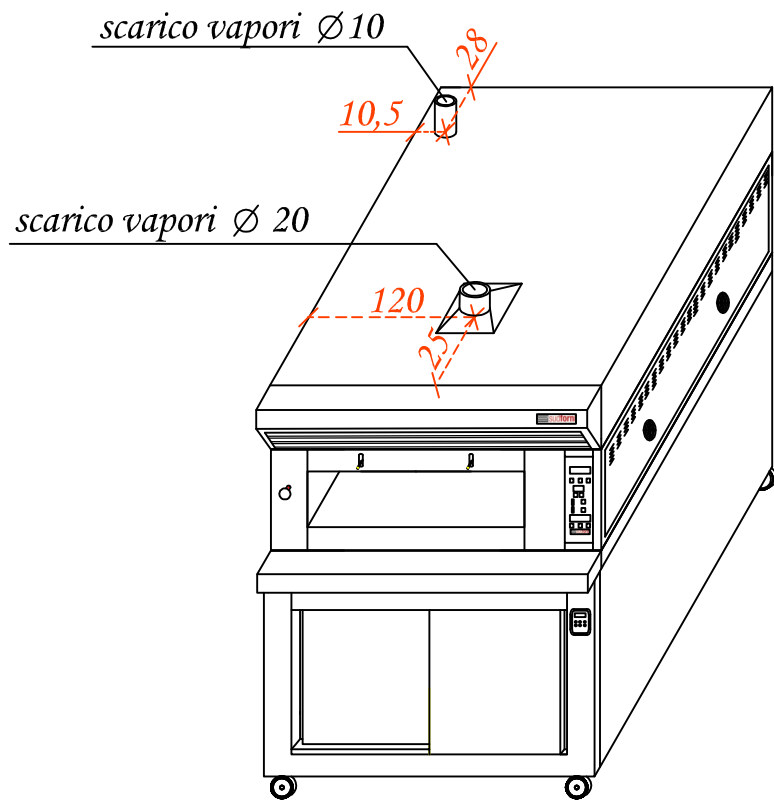

# PN-36

## Vista frontale

## Vista laterale

Misure espresse: cm	Modello Componibile: 1 Camera PN-36
Data elaborazione: 12/6/2017	Alimentazione: 400V/3 +N
Disegnato da: Leonardo Piccolo	Potenza max assorbita/hi: 18 kw cad.
 <b>sudforni</b> ti circonda di calore	Cavo alimentazione: H07 RN-F