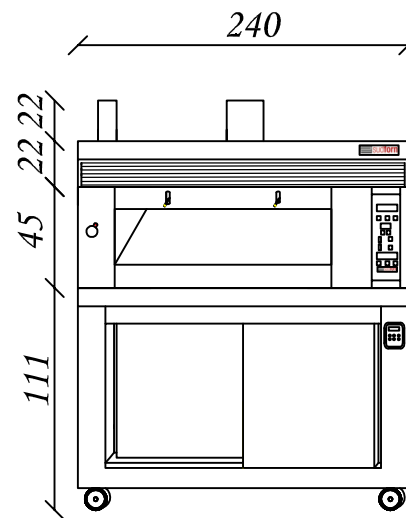

## Vista frontale

## Vista laterale

Misure espresse: cm	Modello Componibile: 1 Camera PN-36
Data elaborazione: 12/6/2017	Alimentazione: 400V/3 +N
Disegnato da: Leonardo Piccolo	Potenza max assorbita/hi: 18 kw cad.
 <b>sudforni</b> ti circonda di calore	Cavo alimentazione: H07 RN-F