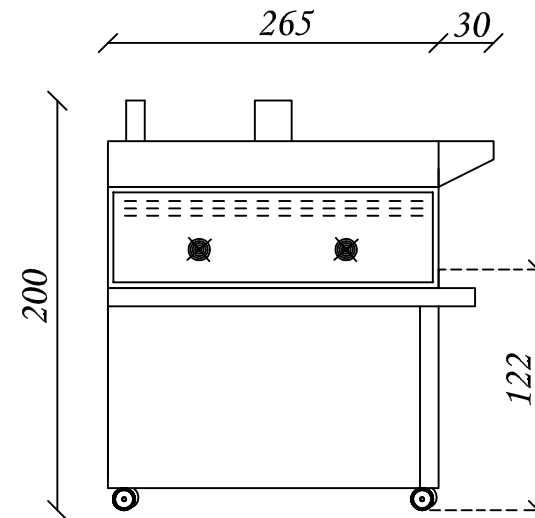

# PN-36

## Vista frontale

## Vista laterale

Misure espresse: cm	Modello Componibile: 1 Camera PN-36
Data elaborazione: 12/6/2017	Alimentazione: 400V/3 +N
Disegnato da: Leonardo Piccolo	Potenza max assorbita/hi: 18 kw cad.
 <b>sudforni</b> ti circonda di calore	Cavo alimentazione: H07 RN-F