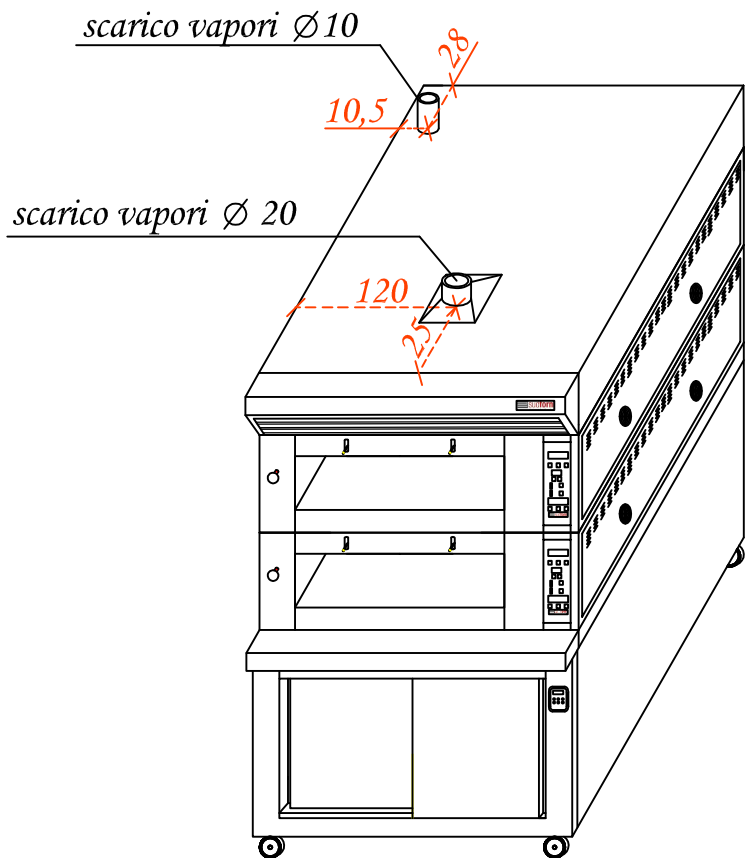

PN-36

Vista frontale

Vista laterale

Misure espresse: cm	Modello Componibile: 2 Camere PN-36
Data elaborazione: 12/6/2017	Alimentazione: 400V/3 +N
Disegnato da: Leonardo Piccolo	Potenza max assorbita/h: 18 kw cad.
 sudforni ti circonda di calore	Cavo alimentazione: H07 RN-F