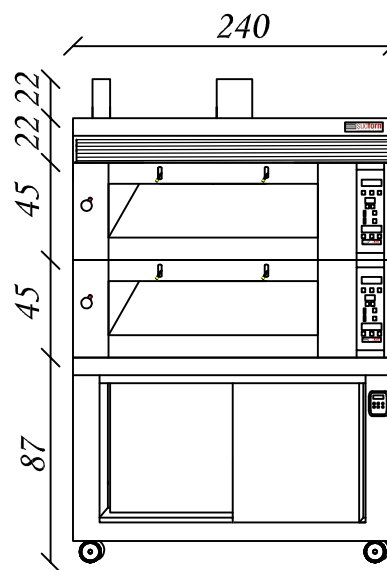

PN-36

Vista frontale

Vista laterale

Misure espresse: cm	Modello Componibile: 2 Camere PN-36
Data elaborazione: 12/6/2017	Alimentazione: 400V/3 +N
Disegnato da: Leonardo Piccolo	Potenza max assorbita/h: 18 kw cad.
 sudforni ti circonda di calore	Cavo alimentazione: H07 RN-F