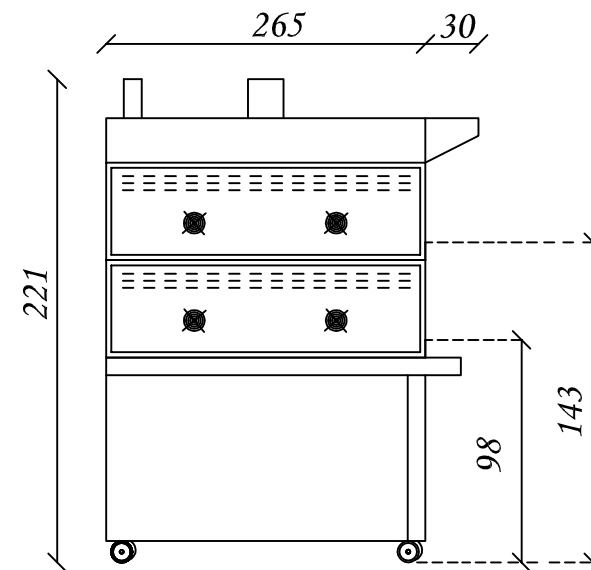

PN-36

Vista frontale

Vista laterale

Misure espresse: cm	Modello Componibile: 2 Camere PN-36
Data elaborazione: 12/6/2017	Alimentazione: 400V/3 +N
Disegnato da: Leonardo Piccolo	Potenza max assorbita/h: 18 kw cad.
 sudforni ti circonda di calore	Cavo alimentazione: H07 RN-F