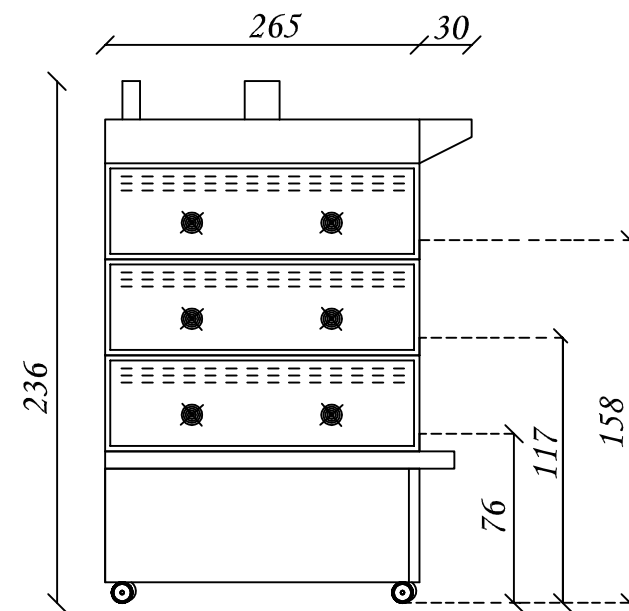

PN-36

Vista frontale

Vista laterale

Misure espresse: cm	Modello Componibile: 3 Camere PN-36
Data elaborazione: 12/6/2017	Alimentazione: 400V/3 +N
Disegnato da: Leonardo Piccolo	Potenza max assorbita/li: 18 kw cad.
 sudforni ti circonda di calore	Cavo alimentazione: H07 RN-F