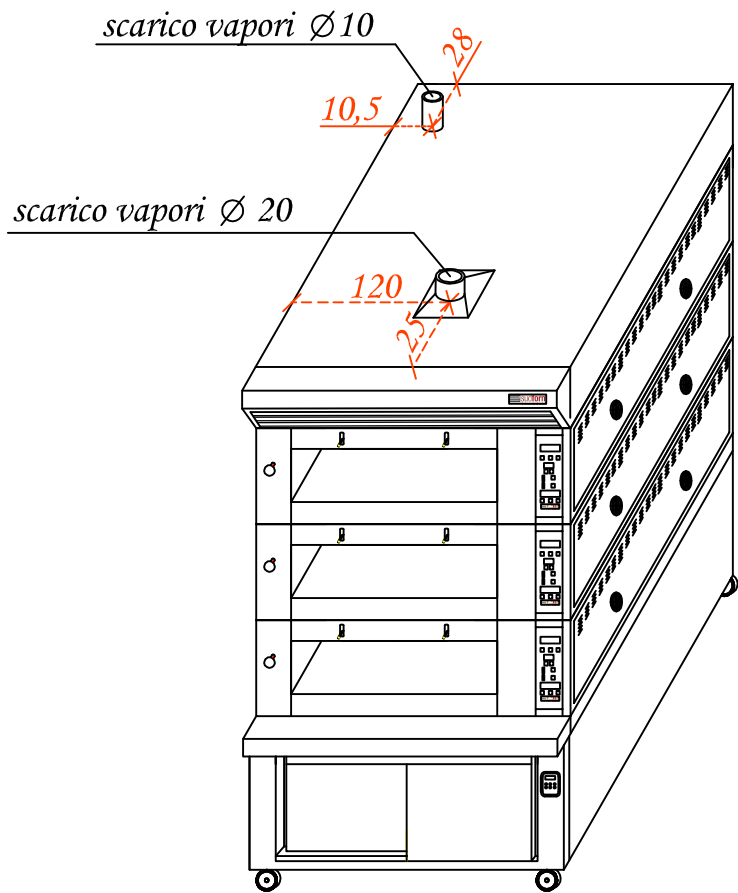

PN-36

Vista frontale

Vista laterale

Misure espresse: cm	Modello Componibile: 3 Camere PN-36
Data elaborazione: 12/6/2017	Alimentazione: 400V/3 +N
Disegnato da: Leonardo Piccolo	Potenza max assorbita/li: 18 kw cad.
 sudforni ti circonda di calore	Cavo alimentazione: H07 RN-F