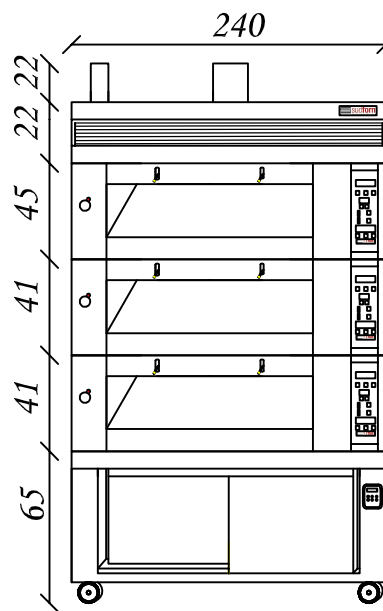

PN-36

Vista frontale

Vista laterale

Misure espresse: cm	Modello Componibile: 3 Camere PN-36
Data elaborazione: 12/6/2017	Alimentazione: 400V/3 +N
Disegnato da: Leonardo Piccolo	Potenza max assorbita/li: 18 kw cad.
 sudforni ti circonda di calore	Cavo alimentazione: H07 RN-F