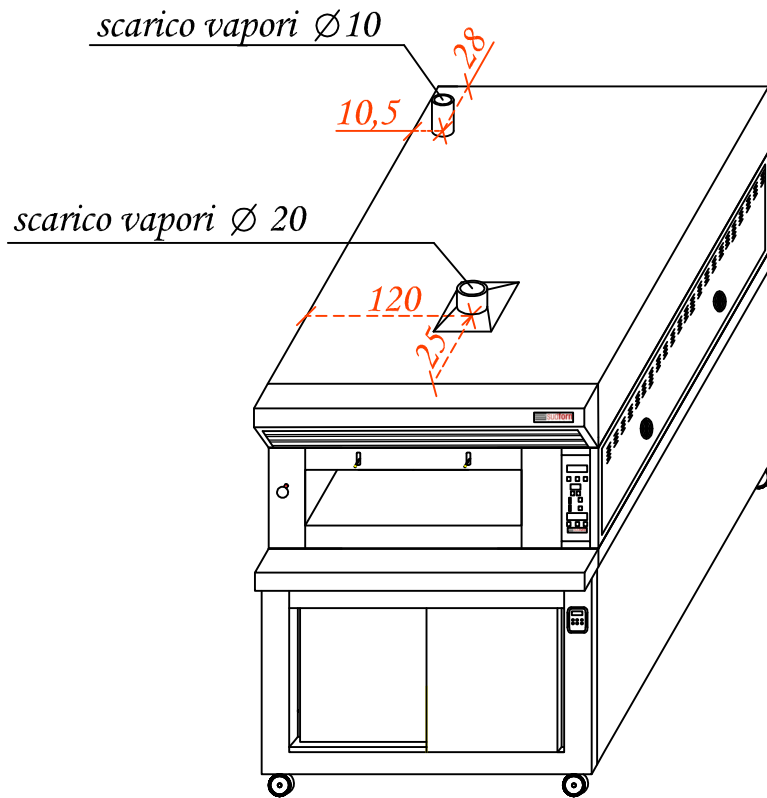

PN-45

Vista frontale

Vista laterale

Misure espresse: cm	Modello Componibile: 1 Camera PN-45
Data elaborazione: 12/6/2017	Alimentazione: 400V/3 +N
Disegnato da: Leonardo Piccolo	Potenza max assorbita/h: 19 kw cad.
 sudforni ti circonda di calore	Cavo alimentazione: H07 RN-F