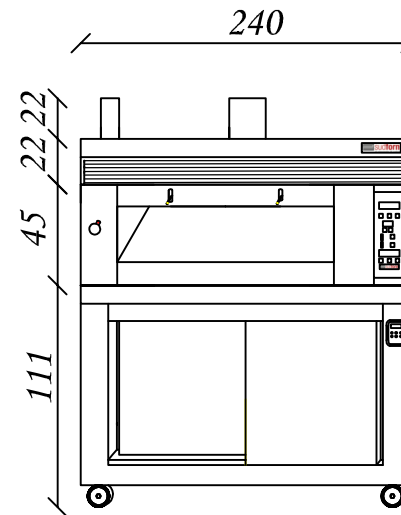

PN-45

Vista frontale

Vista laterale

Misure espresse: cm	Modello Componibile: 1 Camera PN-45
Data elaborazione: 12/6/2017	Alimentazione: 400V/3 +N
Disegnato da: Leonardo Piccolo	Potenza max assorbita/h: 19 kw cad.
 sudforni ti circonda di calore	Cavo alimentazione: H07 RN-F