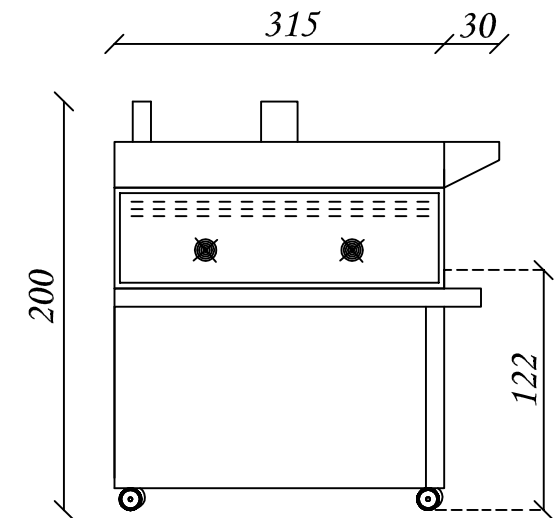

PN-45

Vista frontale

Vista laterale

Misure espresse: cm	Modello Componibile: 1 Camera PN-45
Data elaborazione: 12/6/2017	Alimentazione: 400V/3 +N
Disegnato da: Leonardo Piccolo	Potenza max assorbita/h: 19 kw cad.
 sudforni ti circonda di calore	Cavo alimentazione: H07 RN-F