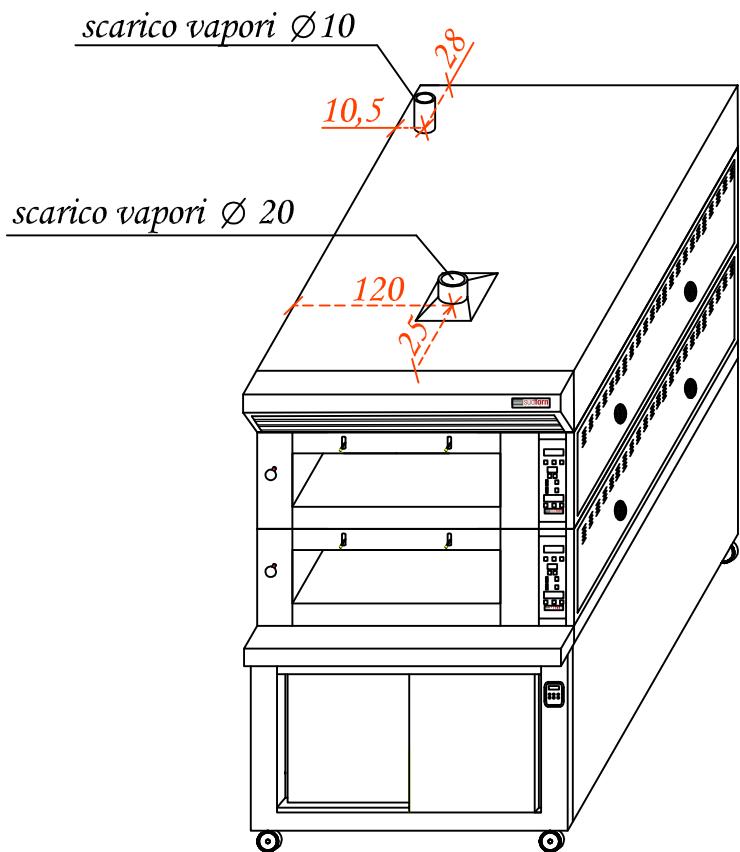

PN-45

Vista frontale

Vista laterale

Misure espresse: cm	Modello Componibile: 2 Camere PN-45
Data elaborazione: 12/6/2017	Alimentazione: 400V/3 +N
Disegnato da: Leonardo Piccolo	Potenza max assorbita/ft: 19 kw cad.
 sudforni ti circonda di calore	Cavo alimentazione: H07 RN-F