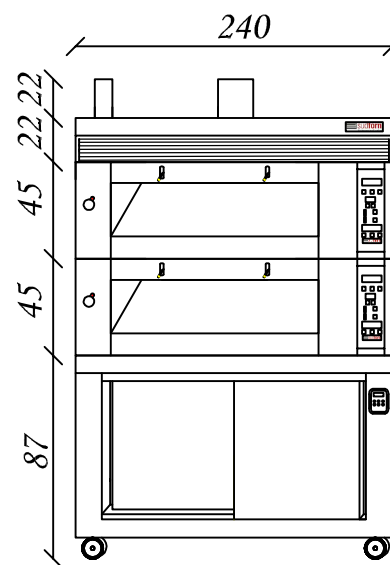

PN-45

Vista frontale

Vista laterale

Misure espresse: cm	Modello Componibile: 2 Camere PN-45
Data elaborazione: 12/6/2017	Alimentazione: 400V/3 +N
Disegnato da: Leonardo Piccolo	Potenza max assorbita/ft: 19 kw cad.
 sudforni ti circonda di calore	Cavo alimentazione: H07 RN-F