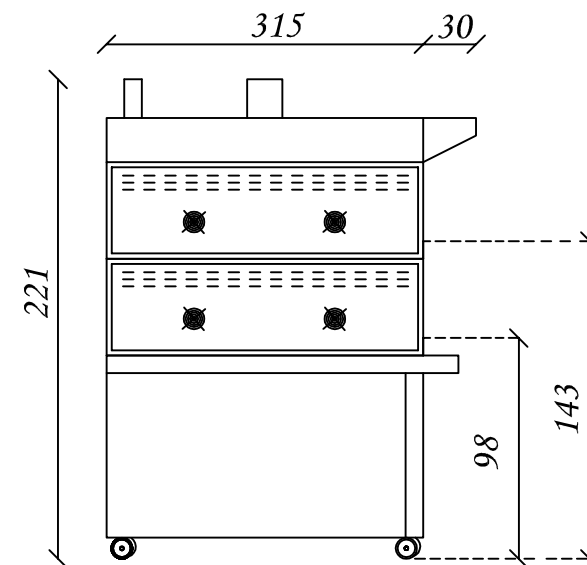

PN-45

Vista frontale

Vista laterale

Misure espresse: cm	Modello Componibile: 2 Camere PN-45
Data elaborazione: 12/6/2017	Alimentazione: 400V/3 +N
Disegnato da: Leonardo Piccolo	Potenza max assorbita/ft: 19 kw cad.
 sudforni ti circonda di calore	Cavo alimentazione: H07 RN-F