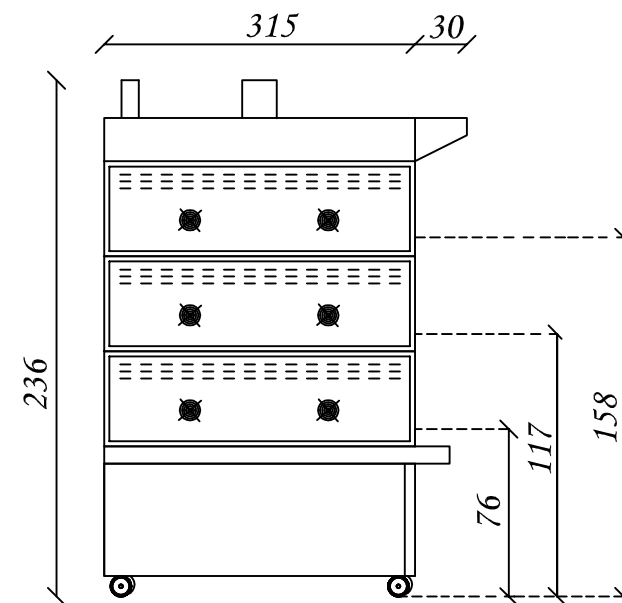

PN-45

Vista frontale

Vista laterale

Misure espresse: cm	Modello Componibile: 3 Camere PN-45
Data elaborazione: 12/6/2017	Alimentazione: 400V/3 +N
Disegnato da: Leonardo Piccolo	Potenza max assorbita/li: 19 kw cad.
 sudforni ti circonda di calore	Cavo alimentazione: H07 RN-F