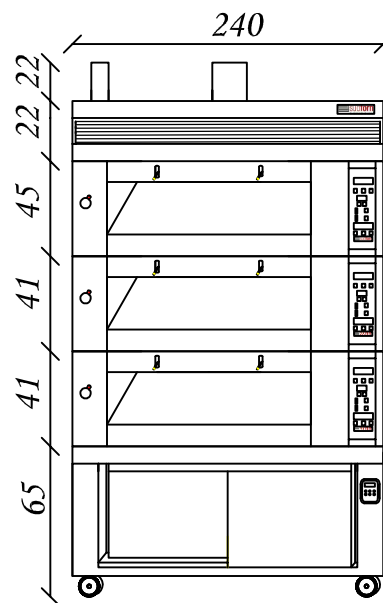

PN-45

Vista frontale

Vista laterale

Misure espresse: cm	Modello Componibile: 3 Camere PN-45
Data elaborazione: 12/6/2017	Alimentazione: 400V/3 +N
Disegnato da: Leonardo Piccolo	Potenza max assorbita/li: 19 kw cad.
 sudforni ti circonda di calore	Cavo alimentazione: H07 RN-F