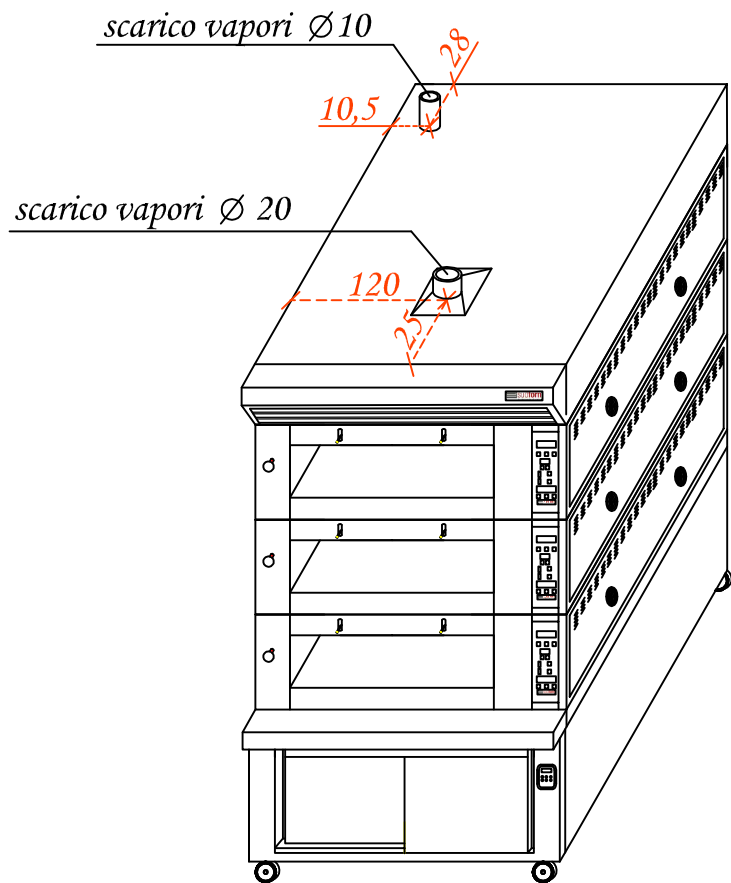

PN-45

Vista frontale

Vista laterale

Misure espresse: cm	Modello Componibile: 3 Camere PN-45
Data elaborazione: 12/6/2017	Alimentazione: 400V/3 +N
Disegnato da: Leonardo Piccolo	Potenza max assorbita/li: 19 kw cad.
 sudforni ti circonda di calore	Cavo alimentazione: H07 RN-F