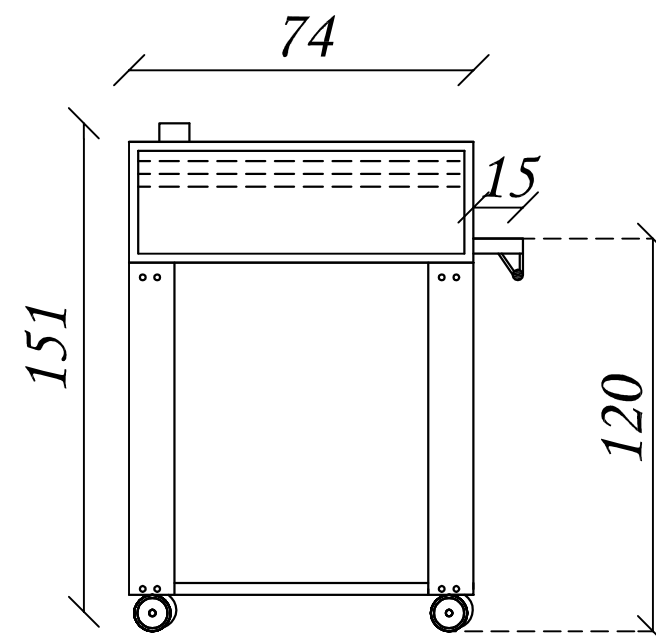

Rubino ZP1-62

Vista frontale

Vista laterale

Misure espresse: cm	Modello: Rubino ZP1-62
Data elaborazione: 1/6/2017	Alimentazione: 400V/3 +N
Disegnato da: Leonardo Piccolo	Potenza max assorbita/h: 4,5 kw
 sudforni ti circonda di calore	Cavo alimentazione: H07 RN-F