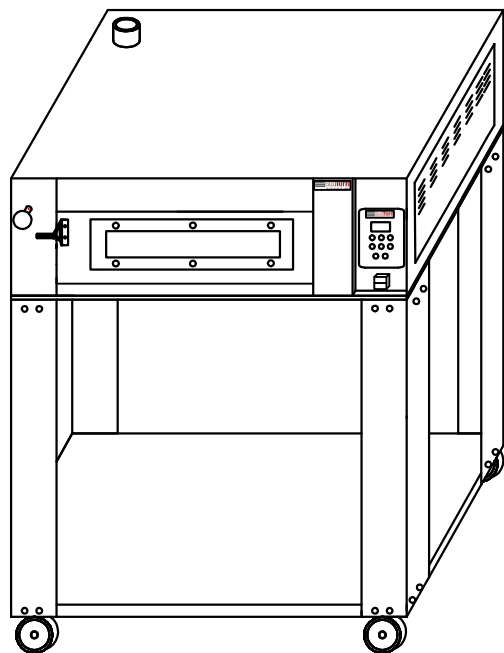

Rubino ZP1-62

Vista frontale

Vista laterale

Misure espresse: cm	Modello: Rubino ZP1-62
Data elaborazione: 1/6/2017	Alimentazione: 400V/3 +N
Disegnato da: Leonardo Piccolo	Potenza max assorbita/h: 4,5 kw
 sudforni ti circonda di calore	Cavo alimentazione: H07 RN-F