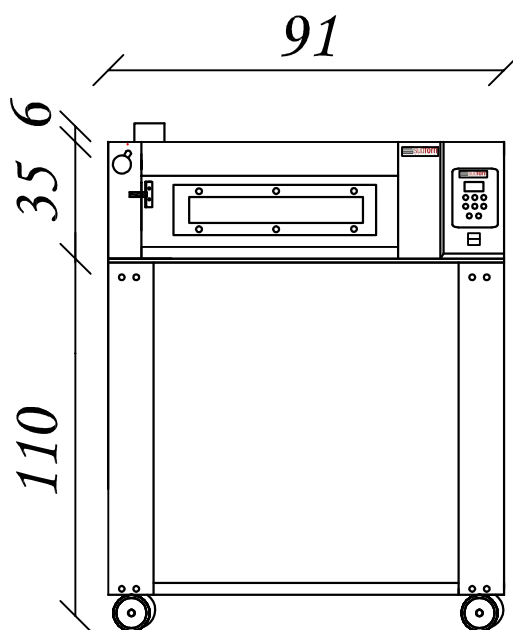

Rubino ZP1-62

Vista frontale

Vista laterale

Misure espresse: cm	Modello: Rubino ZP1-62
Data elaborazione: 1/6/2017	Alimentazione: 400V/3 +N
Disegnato da: Leonardo Piccolo	Potenza max assorbita/h: 4,5 kw
 sudforni ti circonda di calore	Cavo alimentazione: H07 RN-F