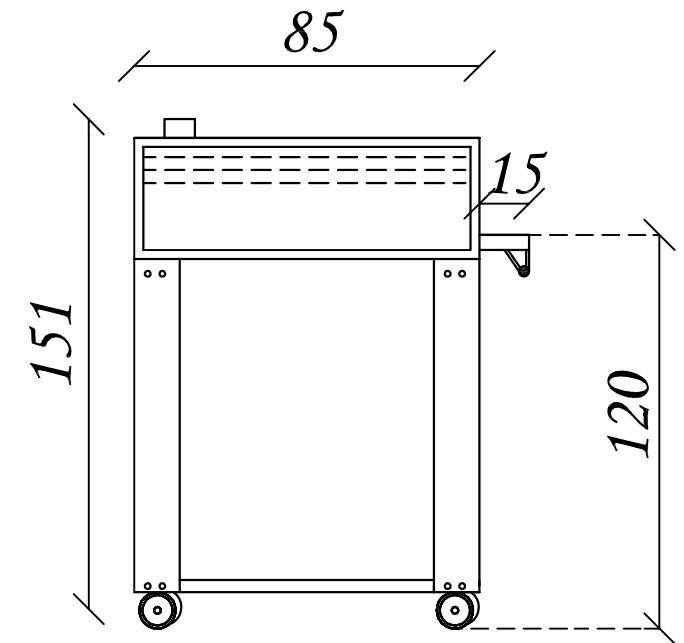

Rubino ZP1-75

Vista frontale

Vista laterale

Misure espresse: cm	Modello: Rubino ZP1-75
Data elaborazione: 1/6/2017	Alimentazione: 400V/3 +N
Disegnato da: Leonardo Piccolo	Potenza max assorbita/h: 5,5 kw
 sudforni ti circonda di calore	Cavo alimentazione: H07 RN-F