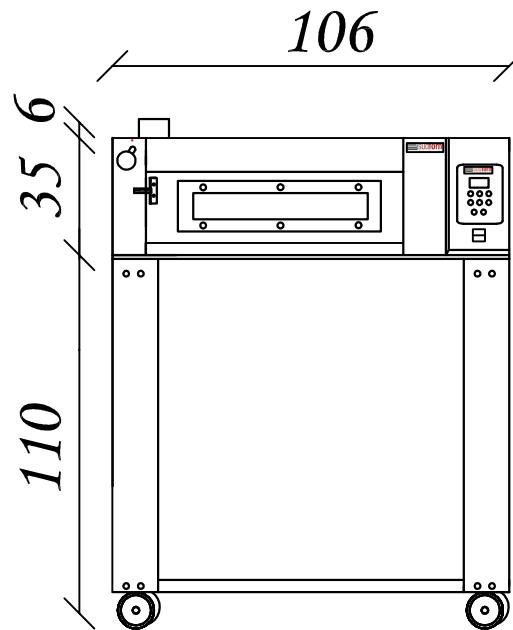

Rubino ZP1-75

Vista frontale

Vista laterale

Misure espresse: cm	Modello: Rubino ZP1-75
Data elaborazione: 1/6/2017	Alimentazione: 400V/3 +N
Disegnato da: Leonardo Piccolo	Potenza max assorbita/h: 5,5 kw
 sudforni ti circonda di calore	Cavo alimentazione: H07 RN-F