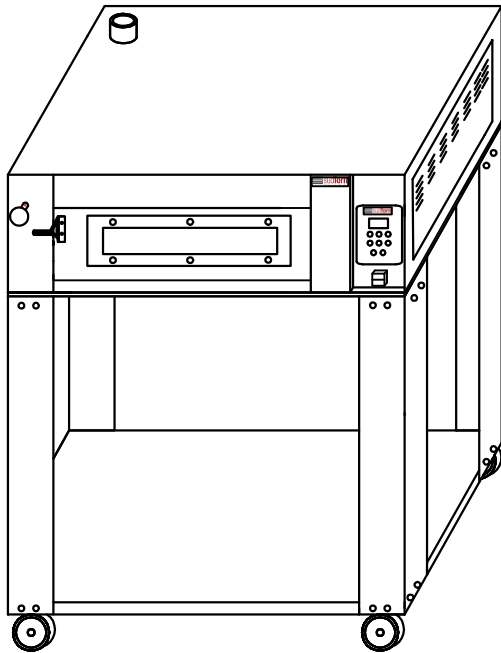

Rubino ZP1-75

Vista frontale

Vista laterale

Misure espresse: cm	Modello: Rubino ZP1-75
Data elaborazione: 1/6/2017	Alimentazione: 400V/3 +N
Disegnato da: Leonardo Piccolo	Potenza max assorbita/h: 5,5 kw
 sudforni ti circonda di calore	Cavo alimentazione: H07 RN-F