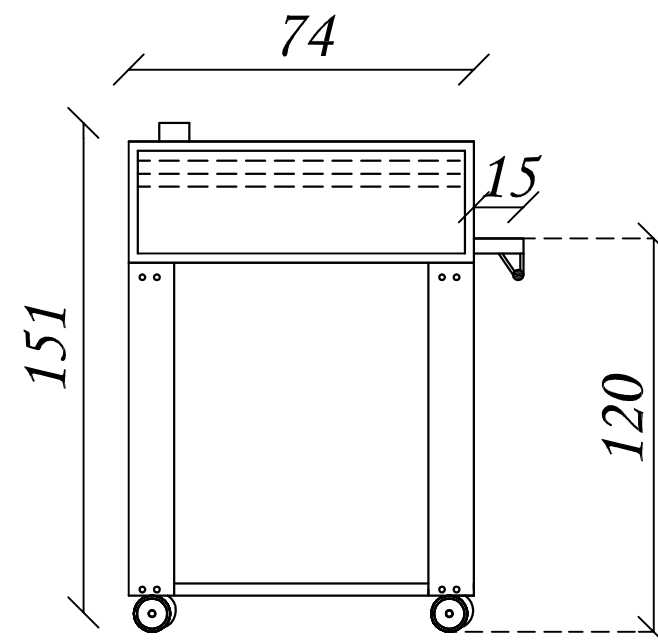

Rubino ZP1-95

Vista frontale

Vista laterale

Misure espresse: cm	Modello: Rubino ZP1-95
Data elaborazione: 1/6/2017	Alimentazione: 400V/3 +N
Disegnato da: Leonardo Piccolo	Potenza max assorbita/hi: 6,5 kw
 sudforni ti circonda di calore	Cavo alimentazione: H07 RN-F