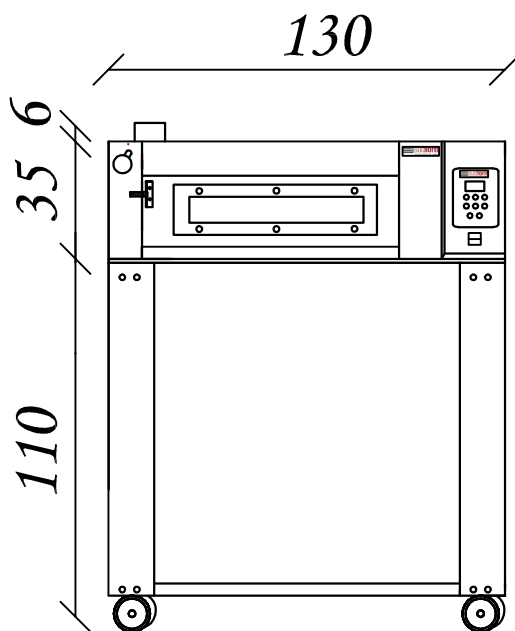

Rubino ZP1-95

Vista frontale

Vista laterale

Misure espresse: cm	Modello: Rubino ZP1-95
Data elaborazione: 1/6/2017	Alimentazione: 400V/3 +N
Disegnato da: Leonardo Piccolo	Potenza max assorbita/hi: 6,5 kw
 sudforni ti circonda di calore	Cavo alimentazione: H07 RN-F