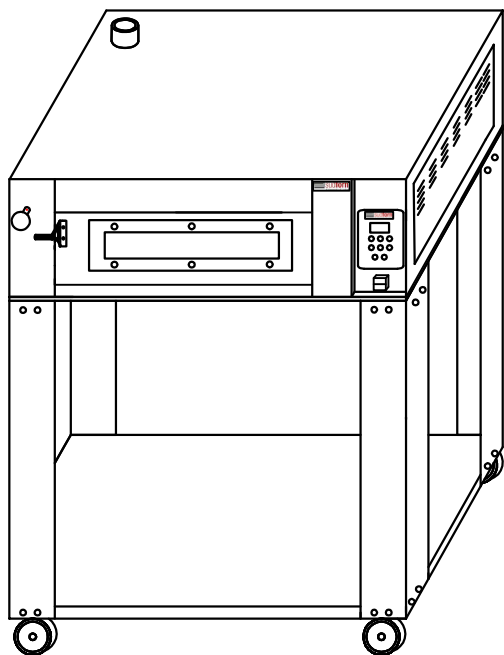

Rubino ZP1-95

Vista frontale

Vista laterale

Misure espresse: cm	Modello: Rubino ZP1-95
Data elaborazione: 1/6/2017	Alimentazione: 400V/3 +N
Disegnato da: Leonardo Piccolo	Potenza max assorbita/hi: 6,5 kw
 sudforni ti circonda di calore	Cavo alimentazione: H07 RN-F