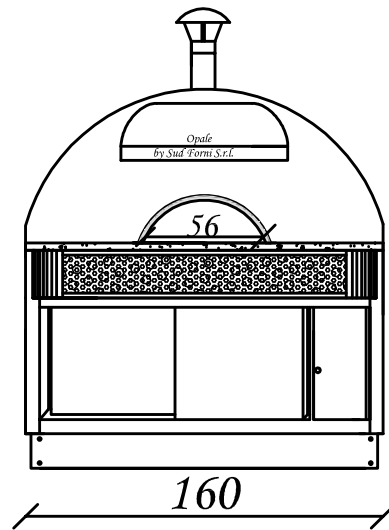

*Opale Medio*

*Vista frontale*

*Vista laterale*

*Vista dall'alto camera*

<i>Modello:</i> Opale medio	<i>Capacita' camera:</i> 7 pizze $\varnothing$ 33 cm
<i>Disegnato da:</i> Leonardo Piccolo	<i>Alimentazione:</i> 400 V/3+N
<i>Misure espresse:</i> cm	<i>Potenza max.:</i> 17 kw
 <b>sudform</b> <small>Il circolo di calore</small>	<i>Cavo alimentazione:</i> H07 RN-F