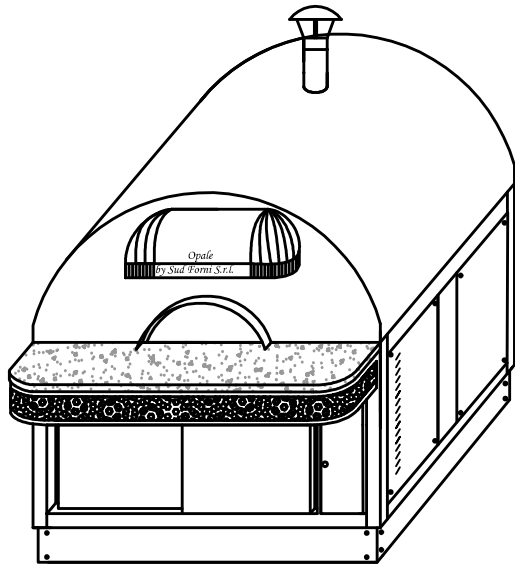

*Opale Medio*

*Vista frontale*

*Vista laterale*

*Vista dall'alto camera*

<i>Modello:</i> Opale medio	<i>Capacita' camera:</i> 7 pizze $\varnothing$ 33 cm
<i>Disegnato da:</i> Leonardo Piccolo	<i>Alimentazione:</i> 400 V/3+N
<i>Misure espresse:</i> cm	<i>Potenza max.:</i> 17 kw
 <b>sudform</b> <small>Il circolo di calore</small>	<i>Cavo alimentazione:</i> H07 RN-F