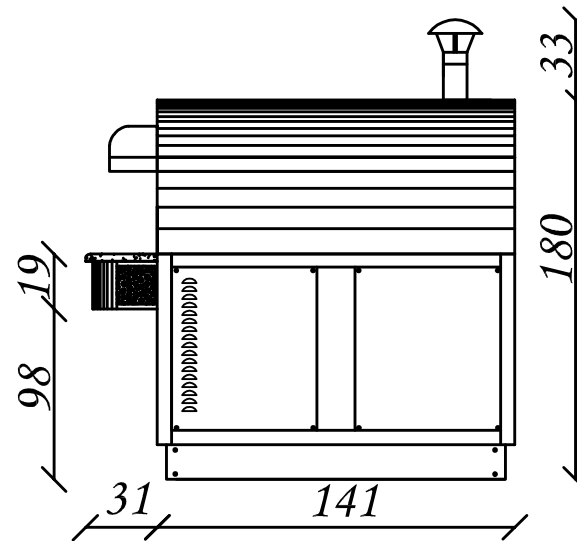

*Opale Medio*

*Vista frontale*

*Vista laterale*

*Vista dall'alto camera*

<i>Modello:</i> Opale medio	<i>Capacita' camera:</i> 7 pizze $\varnothing$ 33 cm
<i>Disegnato da:</i> Leonardo Piccolo	<i>Alimentazione:</i> 400 V/3+N
<i>Misure espresse:</i> cm	<i>Potenza max.:</i> 17 kw
 <b>sudform</b> <small>Il circolo di calore</small>	<i>Cavo alimentazione:</i> H07 RN-F