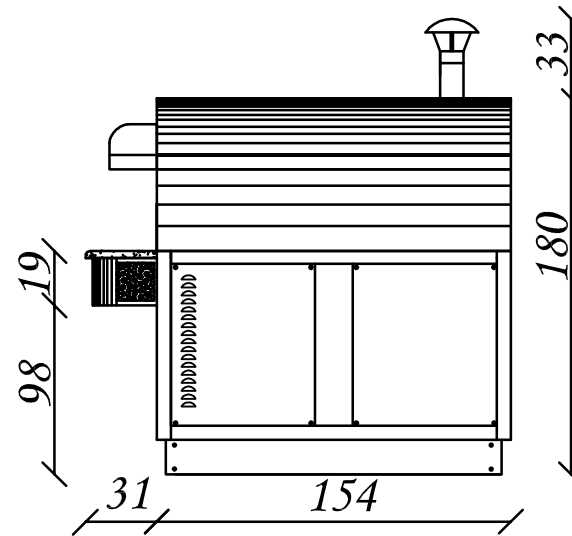

Opale Maxi

Vista frontale

Vista laterale

Vista dall'alto camera

<i>Modello:</i> Opale maxi	<i>Capacità camera:</i> 9 pizze Ø 33 cm
<i>Disegnato da:</i> Leonardo Piccolo	<i>Alimentazione:</i> 400 V/3+N
<i>Misure espresse:</i> cm	<i>Potenza max:</i> 19 kW
 Sudform <small>ti circonda di calore</small>	<i>Cavo alimentazione:</i> H07 RN-F