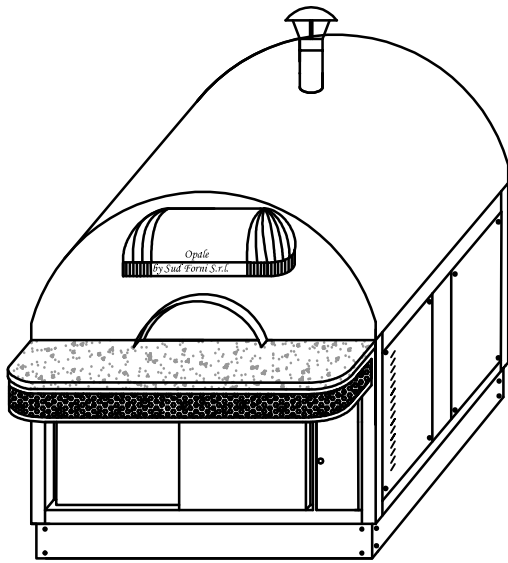

Opale Maxi

Vista frontale

Vista laterale

Vista dall'alto camera

<i>Modello:</i> Opale maxi	<i>Capacità camera:</i> 9 pizze Ø 33 cm
<i>Disegnato da:</i> Leonardo Piccolo	<i>Alimentazione:</i> 400 V/3+N
<i>Misure espresse:</i> cm	<i>Potenza max:</i> 19 kW
 Sudform <small>ti circonda di calore</small>	<i>Cavo alimentazione:</i> H07 RN-F