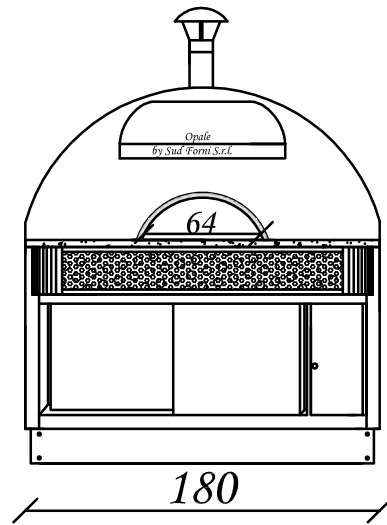

Opale Maxi

Vista frontale

Vista laterale

Vista dall'alto camera

<i>Modello:</i> Opale maxi	<i>Capacità camera:</i> 9 pizze Ø 33 cm
<i>Disegnato da:</i> Leonardo Piccolo	<i>Alimentazione:</i> 400 V/3+N
<i>Misure espresse:</i> cm	<i>Potenza max:</i> 19 kW
 Sudform <small>ti circonda di calore</small>	<i>Cavo alimentazione:</i> H07 RN-F