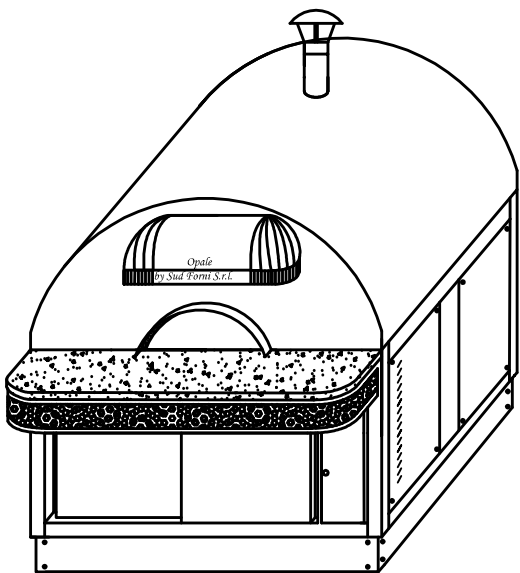

Opale Mini

Vista frontale

Vista laterale

Vista dall'alto camera

<i>Modello:</i> Opale mini	<i>Capacità camera:</i> 5 pizze Ø 33 cm
<i>Disegnato da:</i> Leonardo Piccolo	<i>Alimentazione:</i> 400 V/3+N
<i>Misure espresse:</i> cm	<i>Potenza max.:</i> 13 kW
 sudforni <small>ti circonda di calore</small>	<i>Cavo alimentazione:</i> H07 RN-F