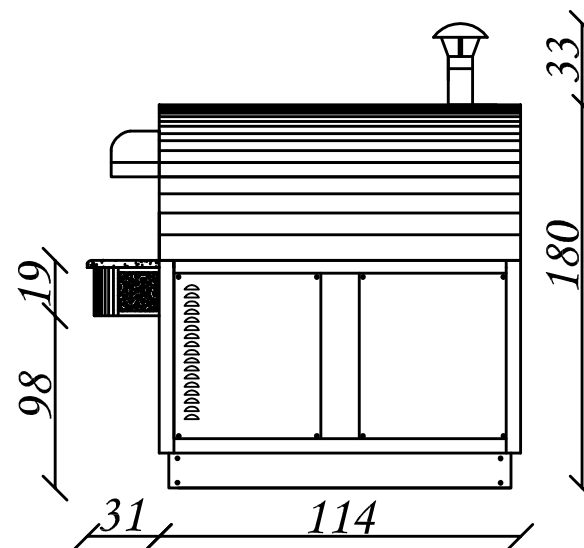

Opale Mini

Vista frontale

Vista laterale

Vista dall'alto camera

<i>Modello:</i> Opale mini	<i>Capacità camera:</i> 5 pizze Ø 33 cm
<i>Disegnato da:</i> Leonardo Piccolo	<i>Alimentazione:</i> 400 V/3+N
<i>Misure espresse:</i> cm	<i>Potenza max.:</i> 13 kW
 sudforni <small>ti circonda di calore</small>	<i>Cavo alimentazione:</i> H07 RN-F