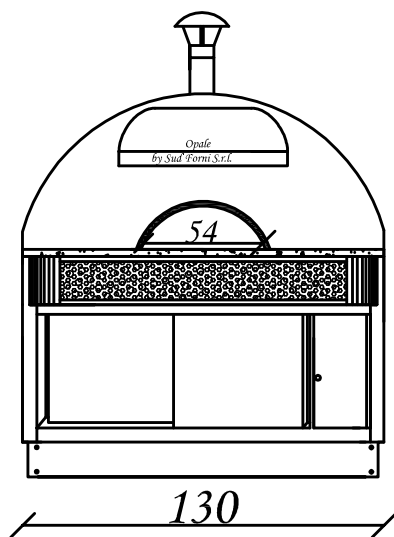

Opale Mini

Vista frontale

Vista laterale

Vista dall'alto camera

<i>Modello:</i> Opale mini	<i>Capacità camera:</i> 5 pizze Ø 33 cm
<i>Disegnato da:</i> Leonardo Piccolo	<i>Alimentazione:</i> 400 V/3+N
<i>Misure espresse:</i> cm	<i>Potenza max.:</i> 13 kW
 sudforni <small>ti circonda di calore</small>	<i>Cavo alimentazione:</i> H07 RN-F