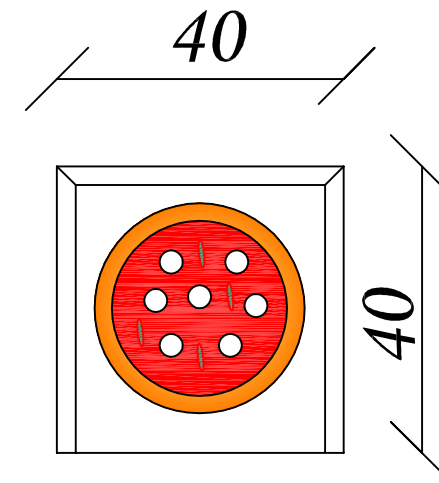

# Camera- vista dall'alto

<i>Modello:</i> Opalino	<i>Capacita' camera:</i> 1 pizza $\varnothing$ 33 cm
<i>Disegnato da:</i> Leonardo Piccolo	<i>Alimentazione</i> 220 V
<i>Misure espresse:</i> cm	<i>Potenza max.:</i> 2,7 kw
 <b>sudforni</b> ti circonda di calore	<i>Dim. massime:</i> 65x70x50 h cm