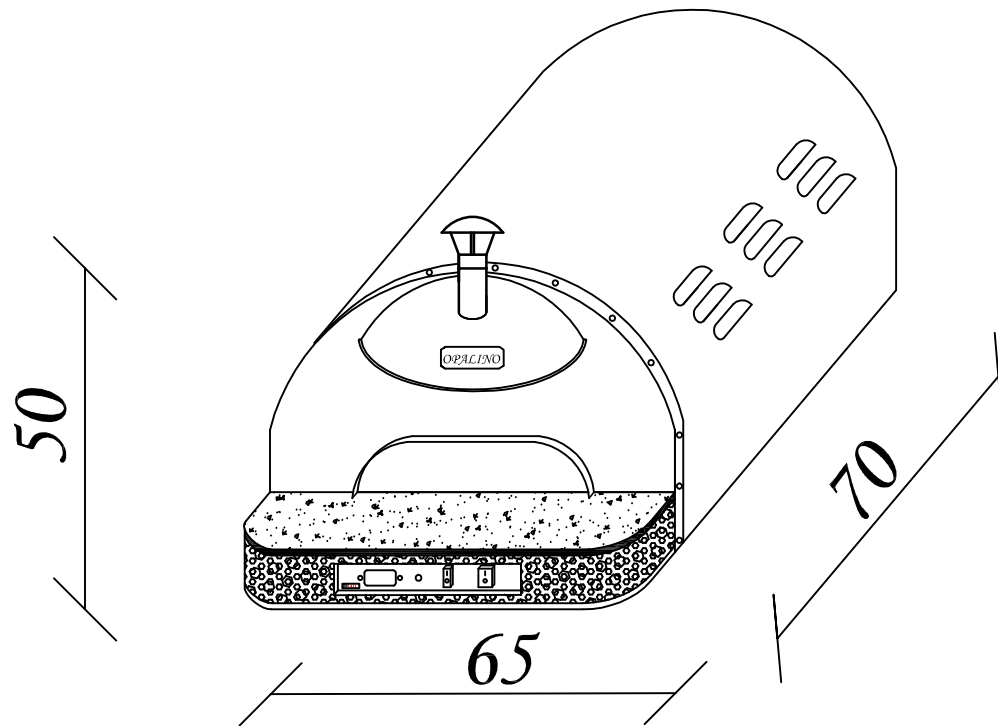

# Camera- vista dall'alto

<i>Modello:</i> Opalino	<i>Capacita' camera:</i> 1 pizza $\varnothing$ 33 cm
<i>Disegnato da:</i> Leonardo Piccolo	<i>Alimentazione</i> 220 V
<i>Misure espresse:</i> cm	<i>Potenza max.:</i> 2,7 kw
 <b>sudforni</b> ti circonda di calore	<i>Dim. massime:</i> 65x70x50 h cm